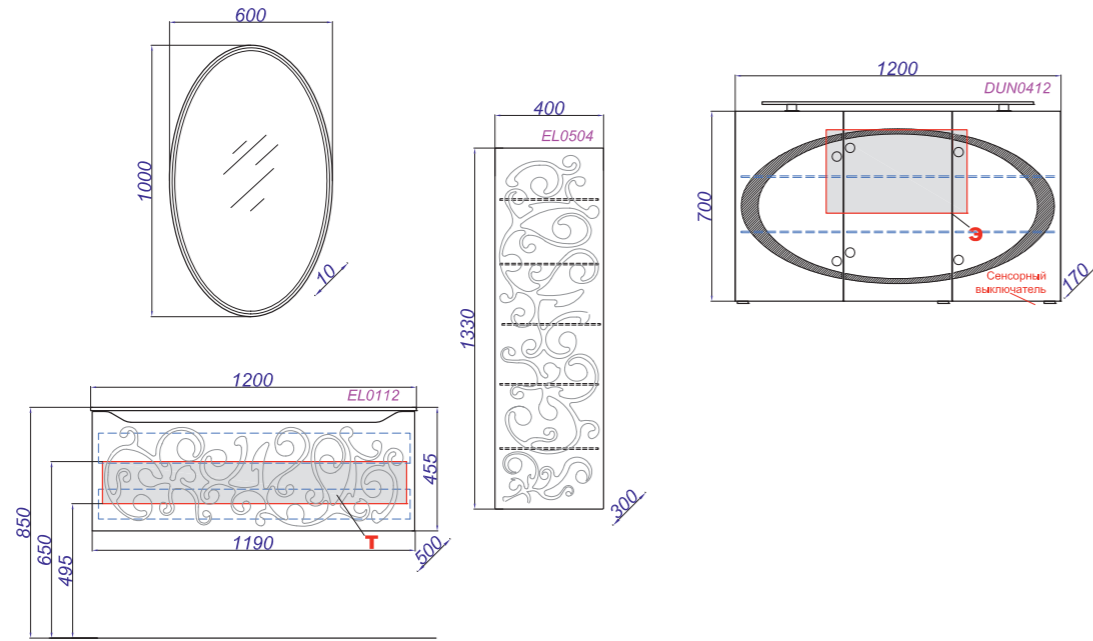

Collection  
**Dune**  
100 cm

Collection  
**Dune**  
120 cm

Collection  
**Elegance**  
100 cm

**T** — место вывода воды и слив  
**З** — точка вывода электрического провода

Collection  
**Elegance**

120 cm

Collection  
**Evolution**

100 cm

Collection  
**Evolution**

120 cm

- T** — место вывода воды и слив
- З** — точка вывода электрического провода
- О** — зона обогрева зеркала

Collection  
**Logic**

70 cm

Collection  
**Logic**