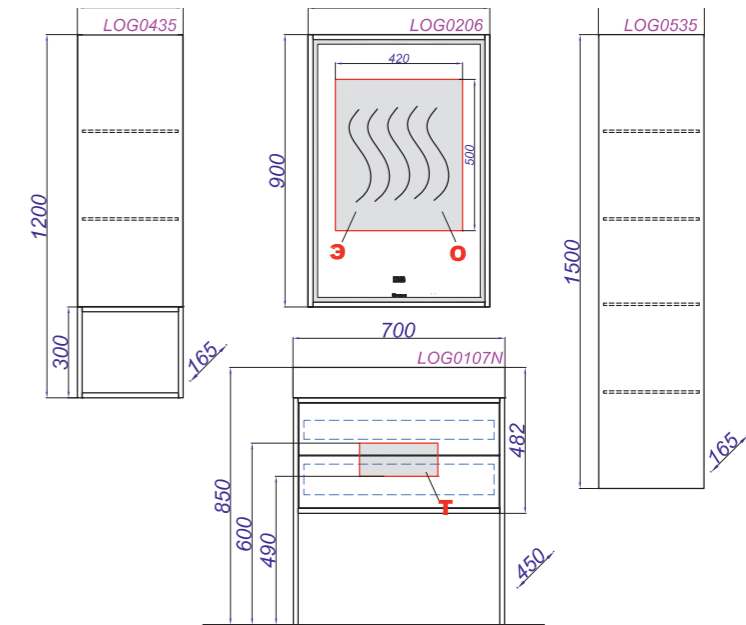

Collection  
**Evolution**

100 cm

Collection  
**Evolution**

120 cm

- T** — место вывода воды и слив
- З** — точка вывода электрического провода
- О** — зона обогрева зеркала

Collection  
**Logic**

70 cm

Collection  
**Logic**

800L – 80 cm

Collection  
**Logic**

800R – 80 cm

- T** — место вывода воды и слив
- З** — точка вывода электрического провода
- О** — зона обогрева зеркала

Collection  
**Logic**

**90 cm**

Collection  
**Logic**