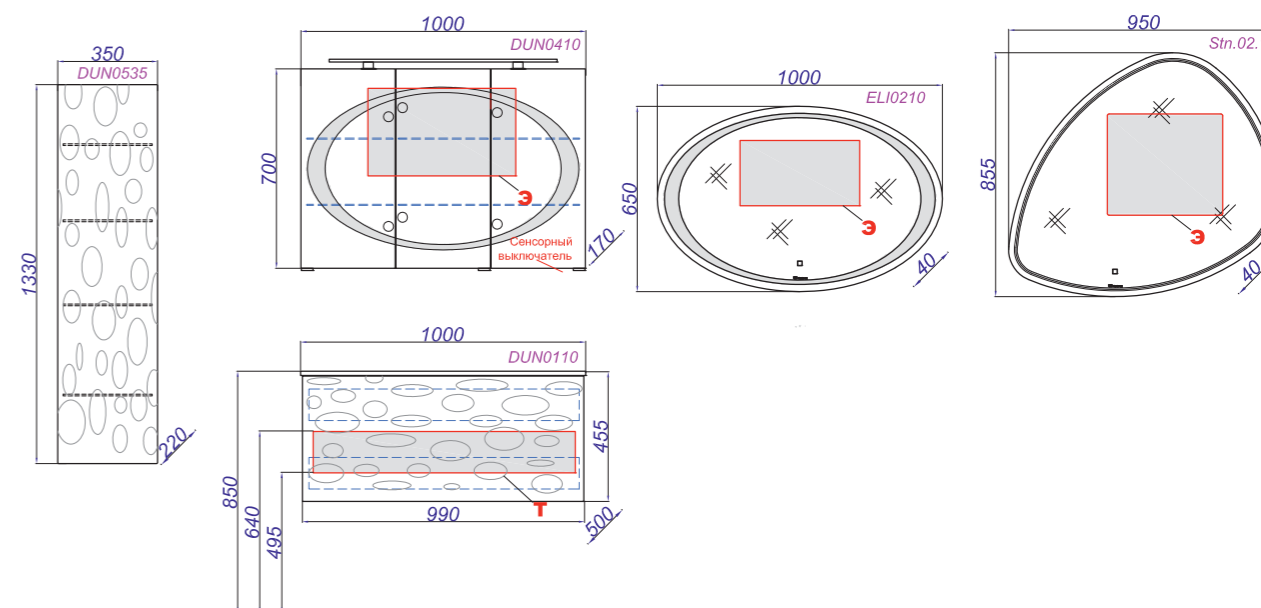

Collection
Dune
100 cm