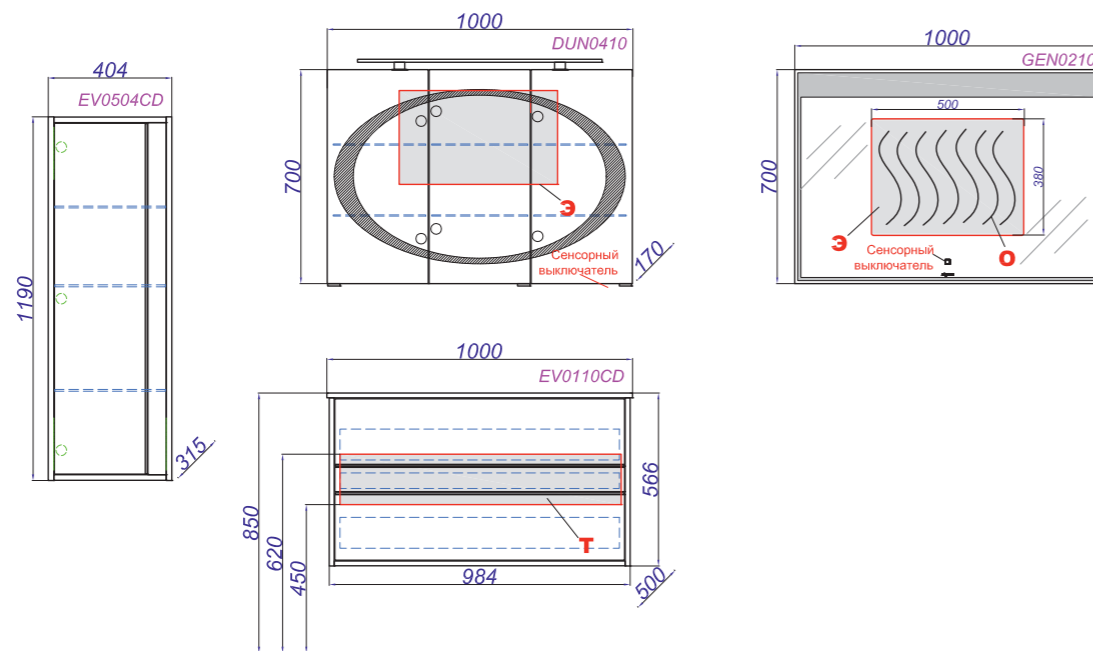

Collection  
**Dune**  
100 cm

Collection  
**Dune**  
120 cm

Collection  
**Elegance**  
100 cm

**T** — место вывода воды и слив  
**З** — точка вывода электрического провода

Collection  
**Elegance**

120 cm

Collection  
**Evolution**

100 cm

Collection  
**Evolution**

120 cm

- T** — место вывода воды и слив
- З** — точка вывода электрического провода
- О** — зона обогрева зеркала

Collection  
**Logic**

70 cm

Collection  
**Logic**