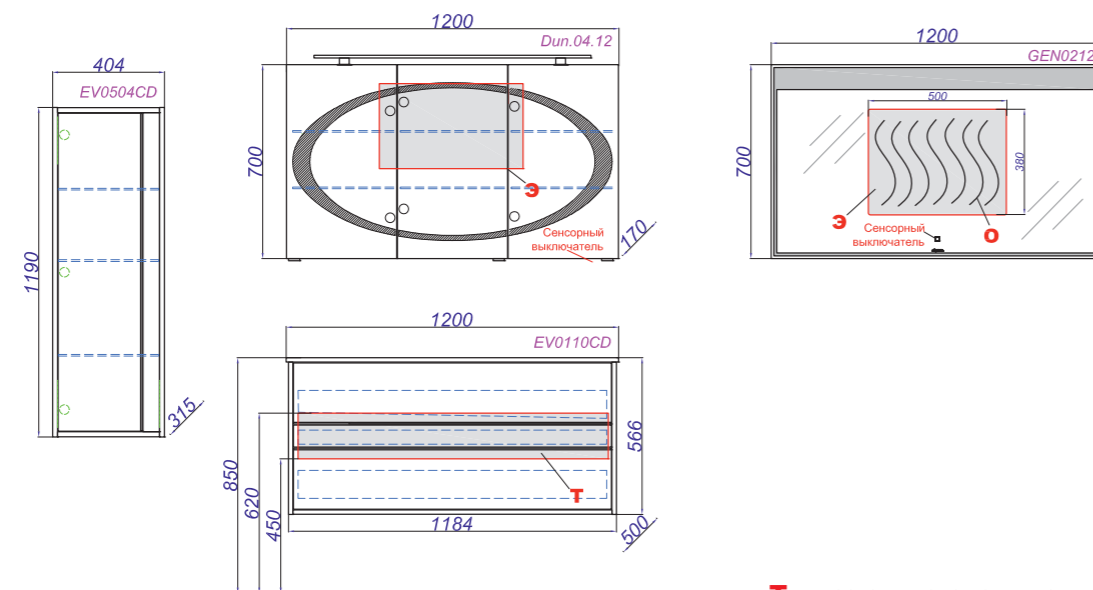

## Техническая информация

Collection  
**Borgia**  
100 cm

Collection  
**Due amanti**  
100 cm

Collection  
**Due amanti**  
120 cm

**T** — место вывода воды и слив  
**З** — точка вывода электрического провода

Collection  
**Dune**  
100 cm

Collection  
**Dune**  
120 cm

Collection  
**Elegance**  
100 cm

**T** — место вывода воды и слив  
**З** — точка вывода электрического провода

Collection  
**Elegance**

120 cm

Collection  
**Evolution**

100 cm

Collection  
**Evolution**

120 cm

- T** — место вывода воды и слив
- З** — точка вывода электрического провода
- О** — зона обогрева зеркала

Collection  
**Logic**

70 cm

Collection  
**Logic**