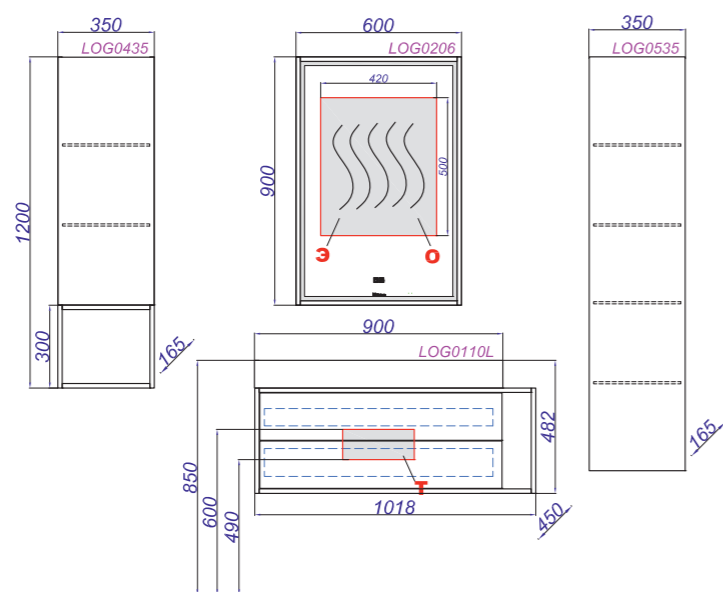

Collection
Logic

1000L – 100 cm