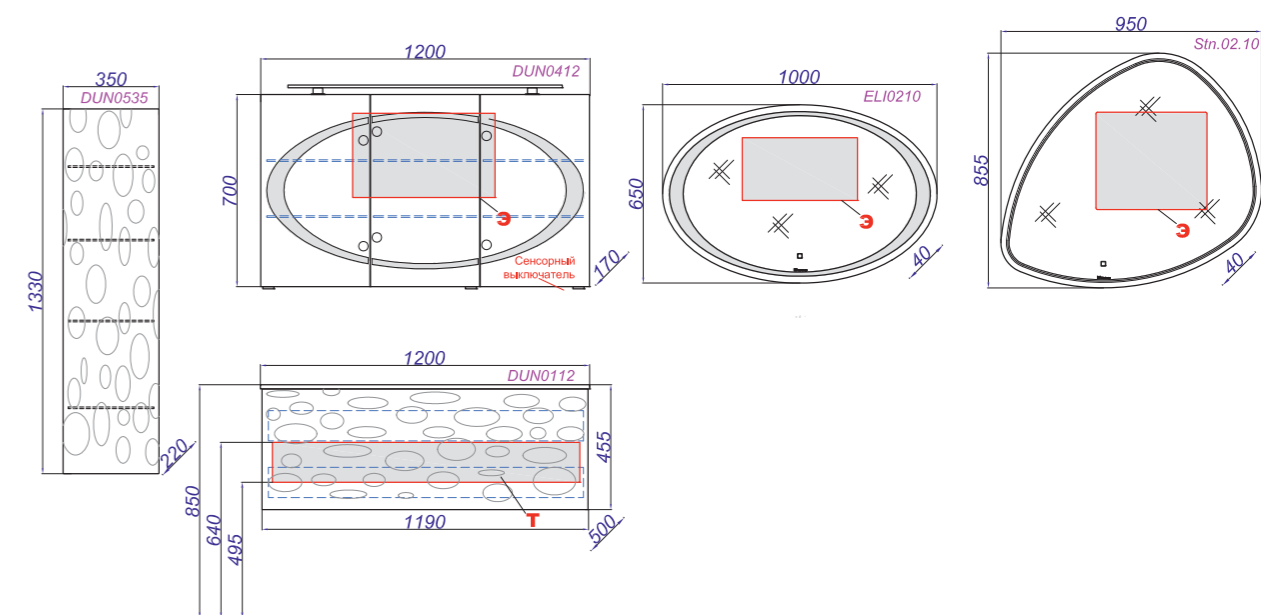

Collection
Dune
120 cm

Collection
Elegance
100 cm