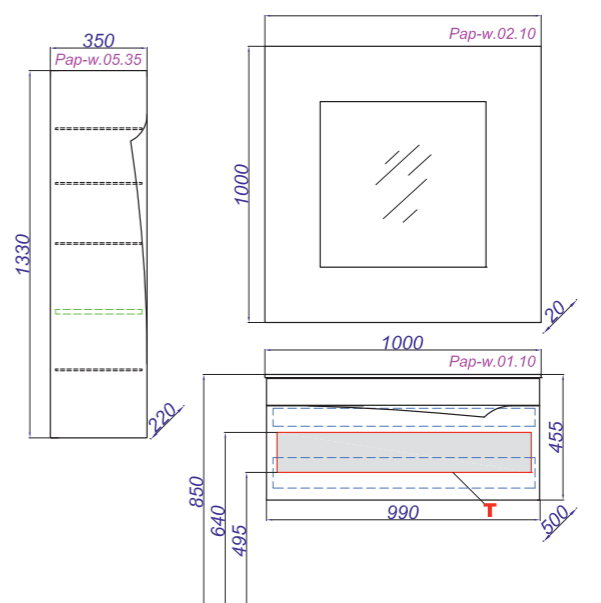

Collection
Papyrus

Wood – 100 cm