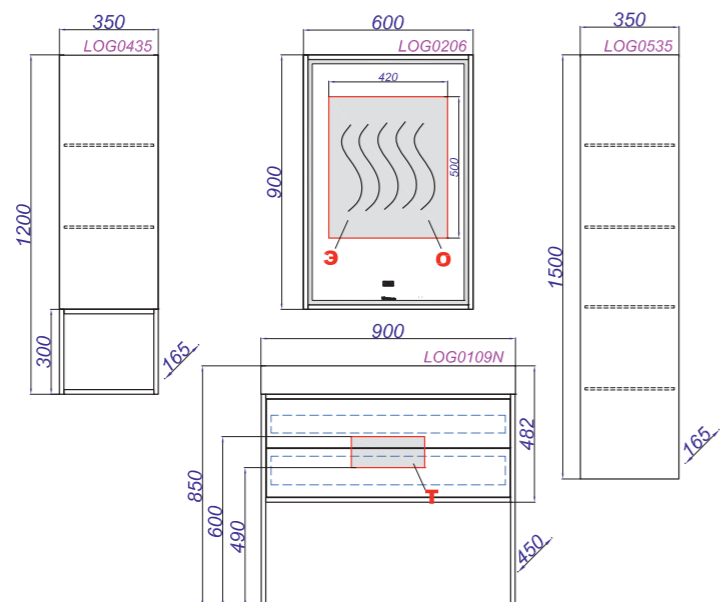

Collection  
**Evolution**

100 cm

Collection  
**Evolution**

120 cm

- T** — место вывода воды и слив
- З** — точка вывода электрического провода
- О** — зона обогрева зеркала

Collection  
**Logic**

70 cm

Collection  
**Logic**

800L – 80 cm

Collection  
**Logic**

800R – 80 cm

- T** — место вывода воды и слив
- З** — точка вывода электрического провода
- О** — зона обогрева зеркала

Collection  
**Logic**

**90 cm**

Collection  
**Logic**

**1000L – 100 cm**

Collection  
**Logic**

**1000R – 100 cm**

**T** — место вывода воды и слив  
**З** — точка вывода электрического провода  
**О** — зона обогрева зеркала

Collection  
**Papyrus**

**100 cm**