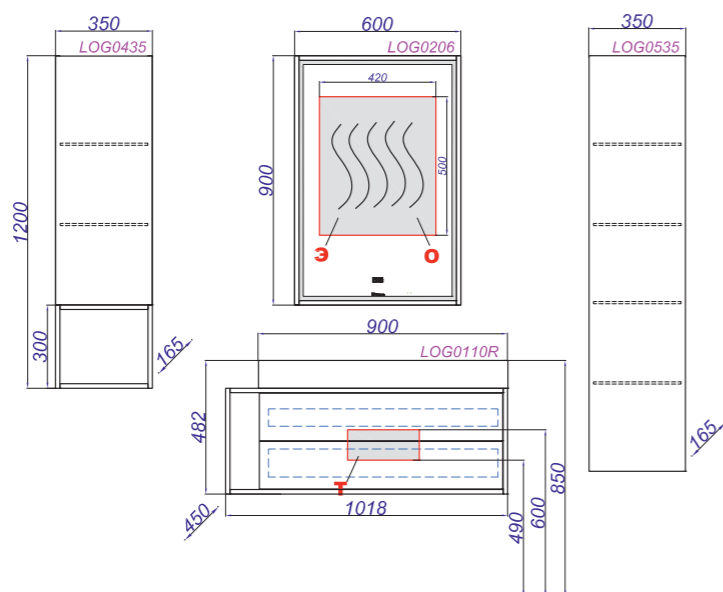

Collection
Logic

1000R – 100 cm

T — место вывода воды и слив
З — точка вывода электрического провода
О — зона обогрева зеркала

Collection
Papyrus

100 cm