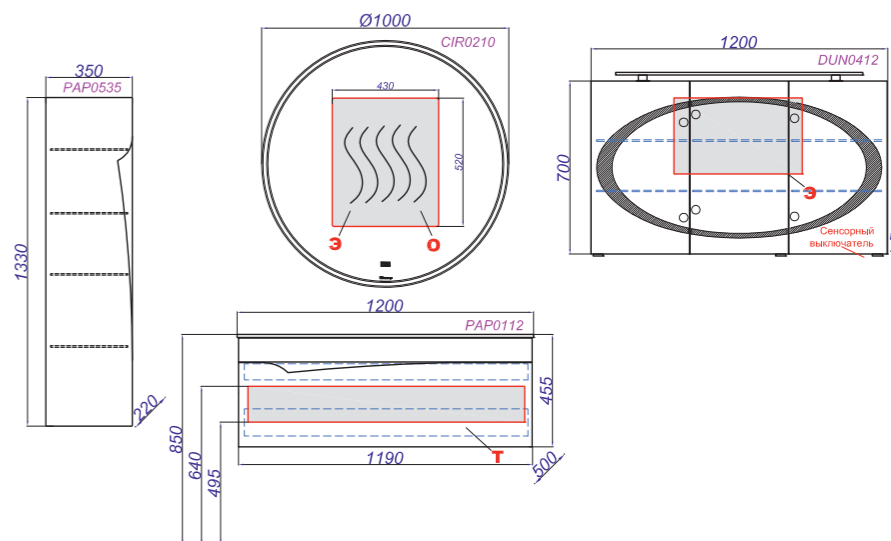

800L – 80 cm

Collection  
**Logic**

800R – 80 cm

- T** — место вывода воды и слив
- З** — точка вывода электрического провода
- О** — зона обогрева зеркала

Collection  
**Logic**

**90 cm**

Collection  
**Logic**

**1000L – 100 cm**

Collection  
**Logic**

**1000R – 100 cm**

**T** — место вывода воды и слив  
**З** — точка вывода электрического провода  
**О** — зона обогрева зеркала

Collection  
**Papyrus**

**100 cm**

Collection  
**Papyrus**

**120 cm**

Collection  
**Papyrus**

**Wood – 100 cm**

**T** — место вывода воды и слив  
**З** — точка вывода электрического провода  
**О** — зона обогрева зеркала