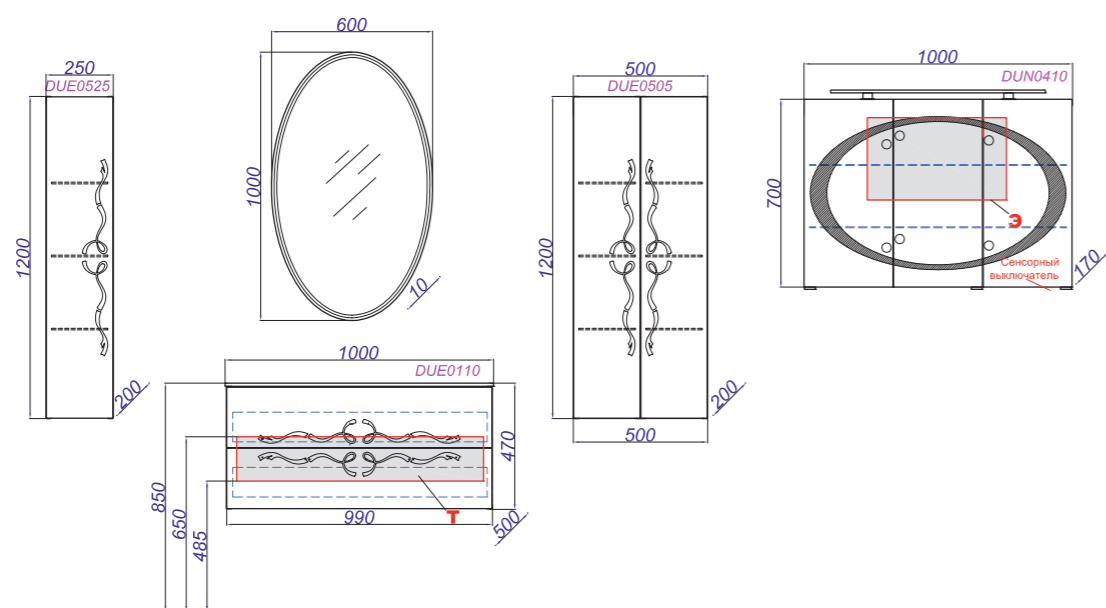

## Техническая информация

Collection  
**Borgia**  
100 cm

Collection  
**Due amanti**  
100 cm

Collection  
**Due amanti**  
120 cm

**T** — место вывода воды и слив  
**З** — точка вывода электрического провода