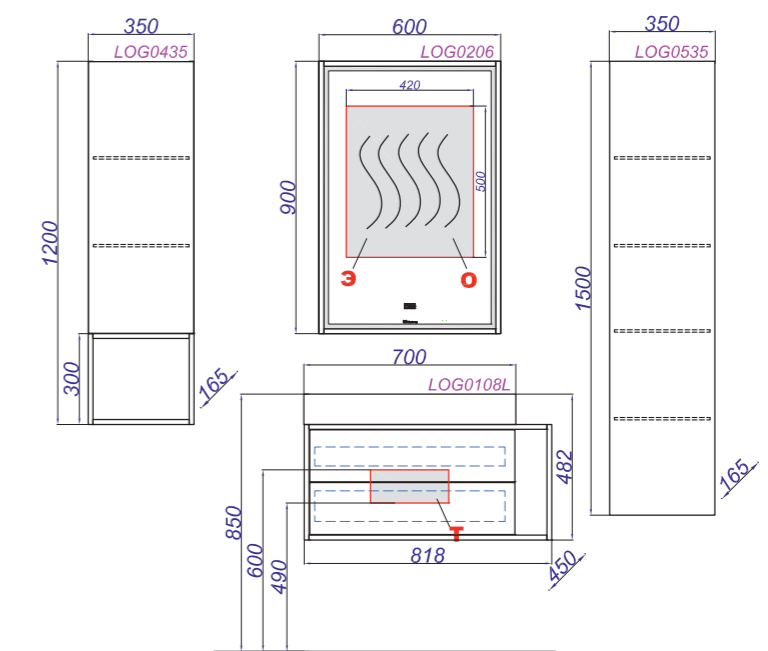

Collection  
**Evolution**

100 cm

Collection  
**Evolution**

120 cm

- T** — место вывода воды и слив
- З** — точка вывода электрического провода
- О** — зона обогрева зеркала

Collection  
**Logic**

70 cm

Collection  
**Logic**

800L – 80 cm

Collection  
**Logic**

800R – 80 cm

- T** — место вывода воды и слив
- З** — точка вывода электрического провода
- О** — зона обогрева зеркала

Collection  
**Logic**

**90 cm**

Collection  
**Logic**