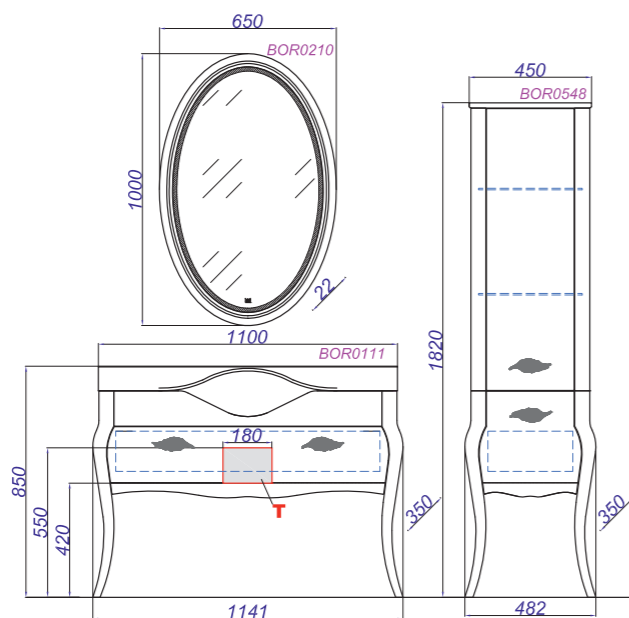

Collection
Borgia
100 cm