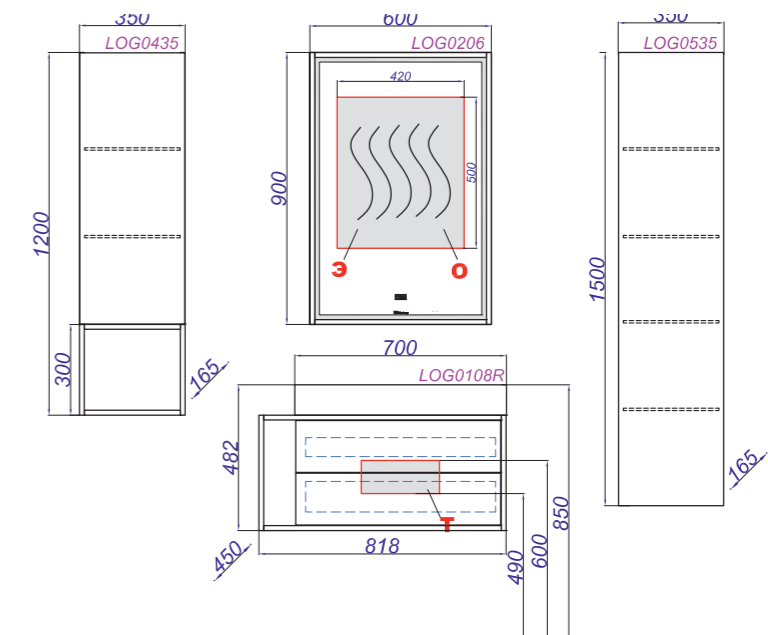

Collection  
**Evolution**

100 cm

Collection  
**Evolution**

120 cm

- T** — место вывода воды и слив
- З** — точка вывода электрического провода
- О** — зона обогрева зеркала

Collection  
**Logic**

70 cm

Collection  
**Logic**

800L – 80 cm

Collection  
**Logic**

800R – 80 cm

- T** — место вывода воды и слив
- З** — точка вывода электрического провода
- О** — зона обогрева зеркала

Collection  
**Logic**

**90 cm**

Collection  
**Logic**