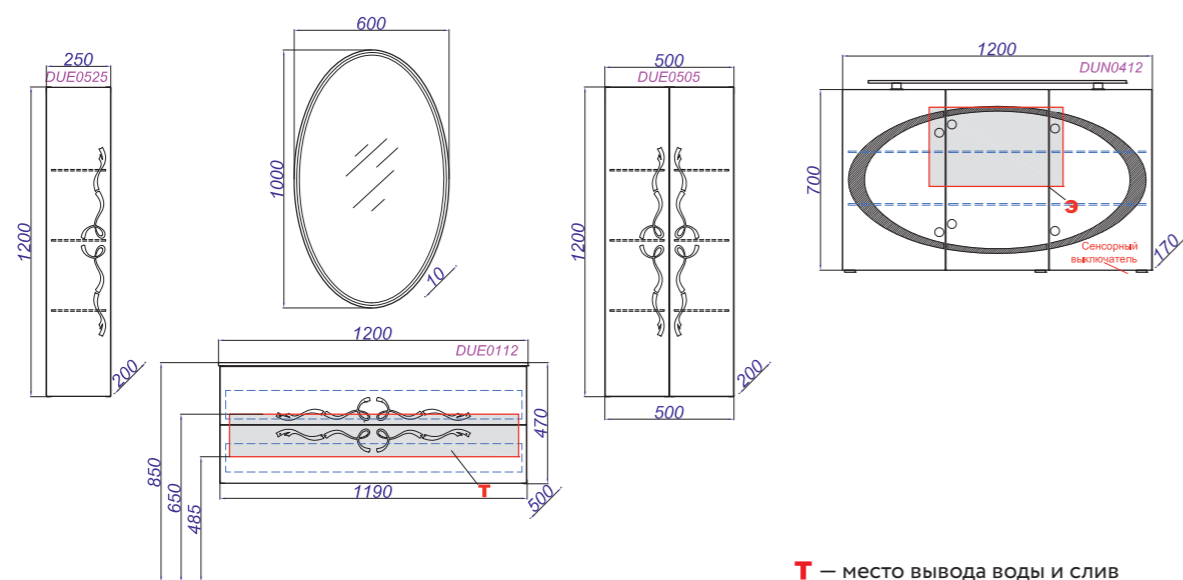

## Техническая информация

Collection  
**Borgia**  
100 cm

Collection  
**Due amanti**  
100 cm

Collection  
**Due amanti**  
120 cm

**T** — место вывода воды и слив  
**З** — точка вывода электрического провода