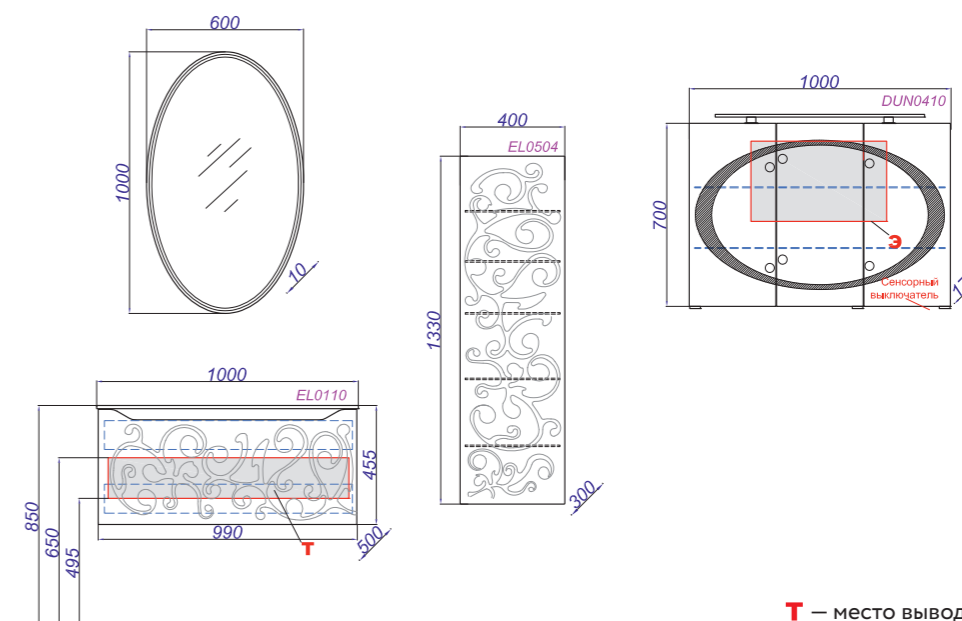

T — место вывода воды и слив
З — точка вывода электрического провода