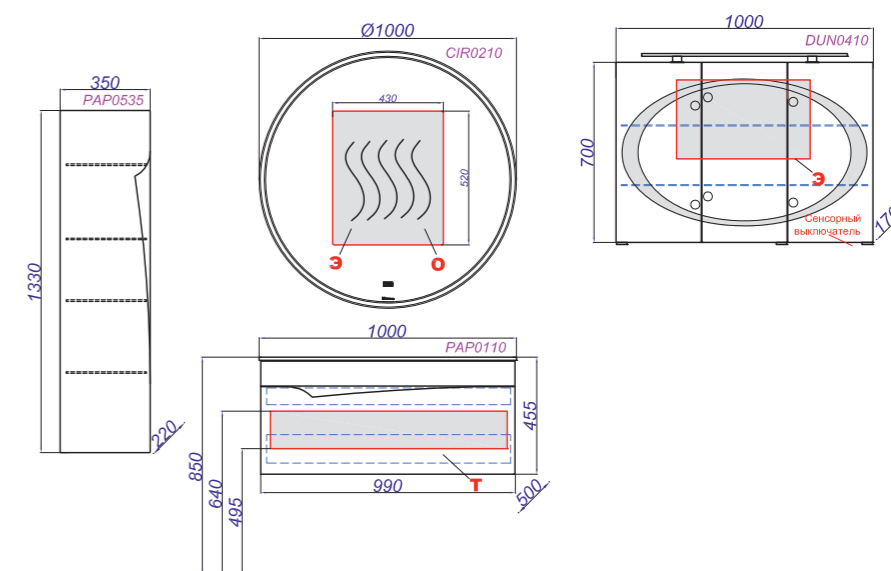

800L – 80 cm

Collection  
**Logic**

800R – 80 cm

- T** — место вывода воды и слив
- З** — точка вывода электрического провода
- О** — зона обогрева зеркала

Collection  
**Logic**

**90 cm**

Collection  
**Logic**

**1000L – 100 cm**

Collection  
**Logic**

**1000R – 100 cm**

**T** — место вывода воды и слив  
**З** — точка вывода электрического провода  
**О** — зона обогрева зеркала

Collection  
**Papyrus**

**100 cm**

Collection  
**Papyrus**

**120 cm**

Collection  
**Papyrus**

**Wood – 100 cm**

**T** — место вывода воды и слив  
**З** — точка вывода электрического провода  
**О** — зона обогрева зеркала